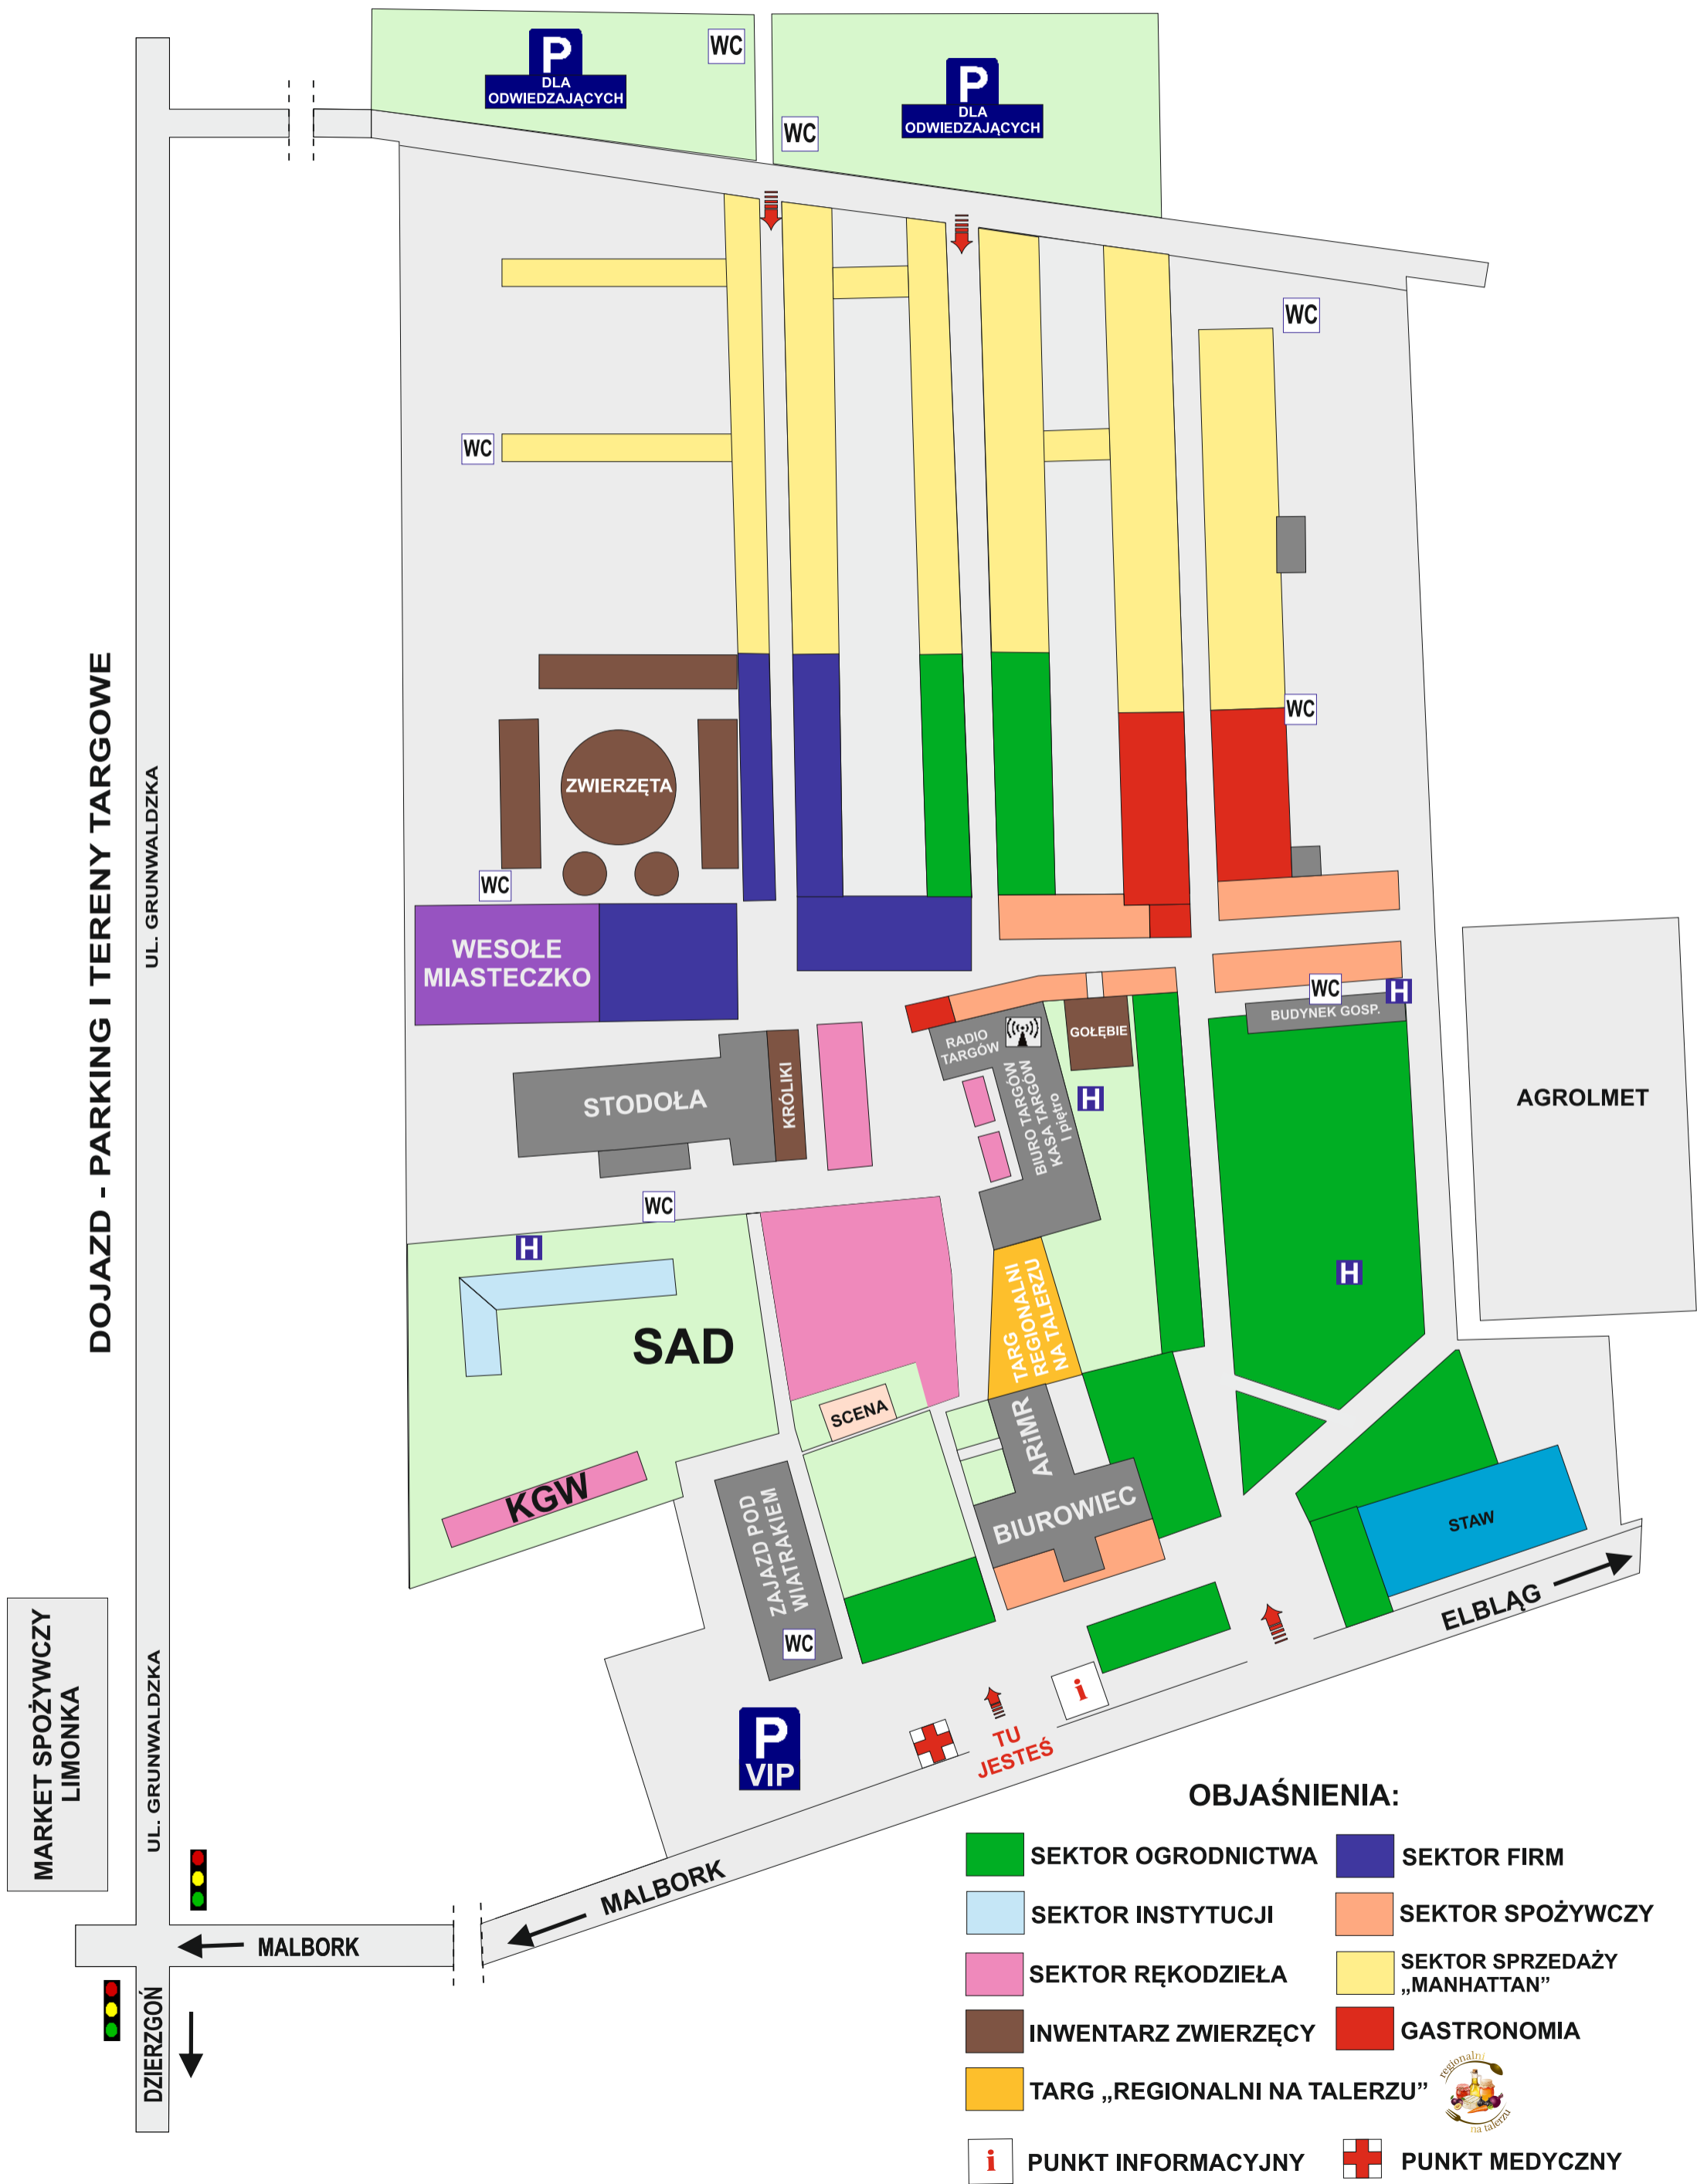

MAPA TARGÓW

DOJAZD - PARKING I TERENY TARGOWE

UL. GRUNWALDZKA

MARKET SPOŻYWCZY LIMONKA

UL. GRUNWALDZKA

MALBORK

MALBORK

DZIERZGOŃ

ELBLĄG

OBJAŚNIENIA:

- | | | | |
|---|------------------------------|---|------------------------------|
|  | SEKTOR OGRODNICTWA |  | SEKTOR FIRM |
|  | SEKTOR INSTYTUCJI |  | SEKTOR SPOŻYWCZY |
|  | SEKTOR RĘKODZIEŁA |  | SEKTOR SPRZEDAŻY „MANHATTAN” |
|  | INWENTARZ ZWIERZĘCY |  | GASTRONOMIA |
|  | TARG „REGIONALNI NA TALERZU” |  | PUNKT INFORMACYJNY |
|  | PUNKT MEDYCZNY | | |